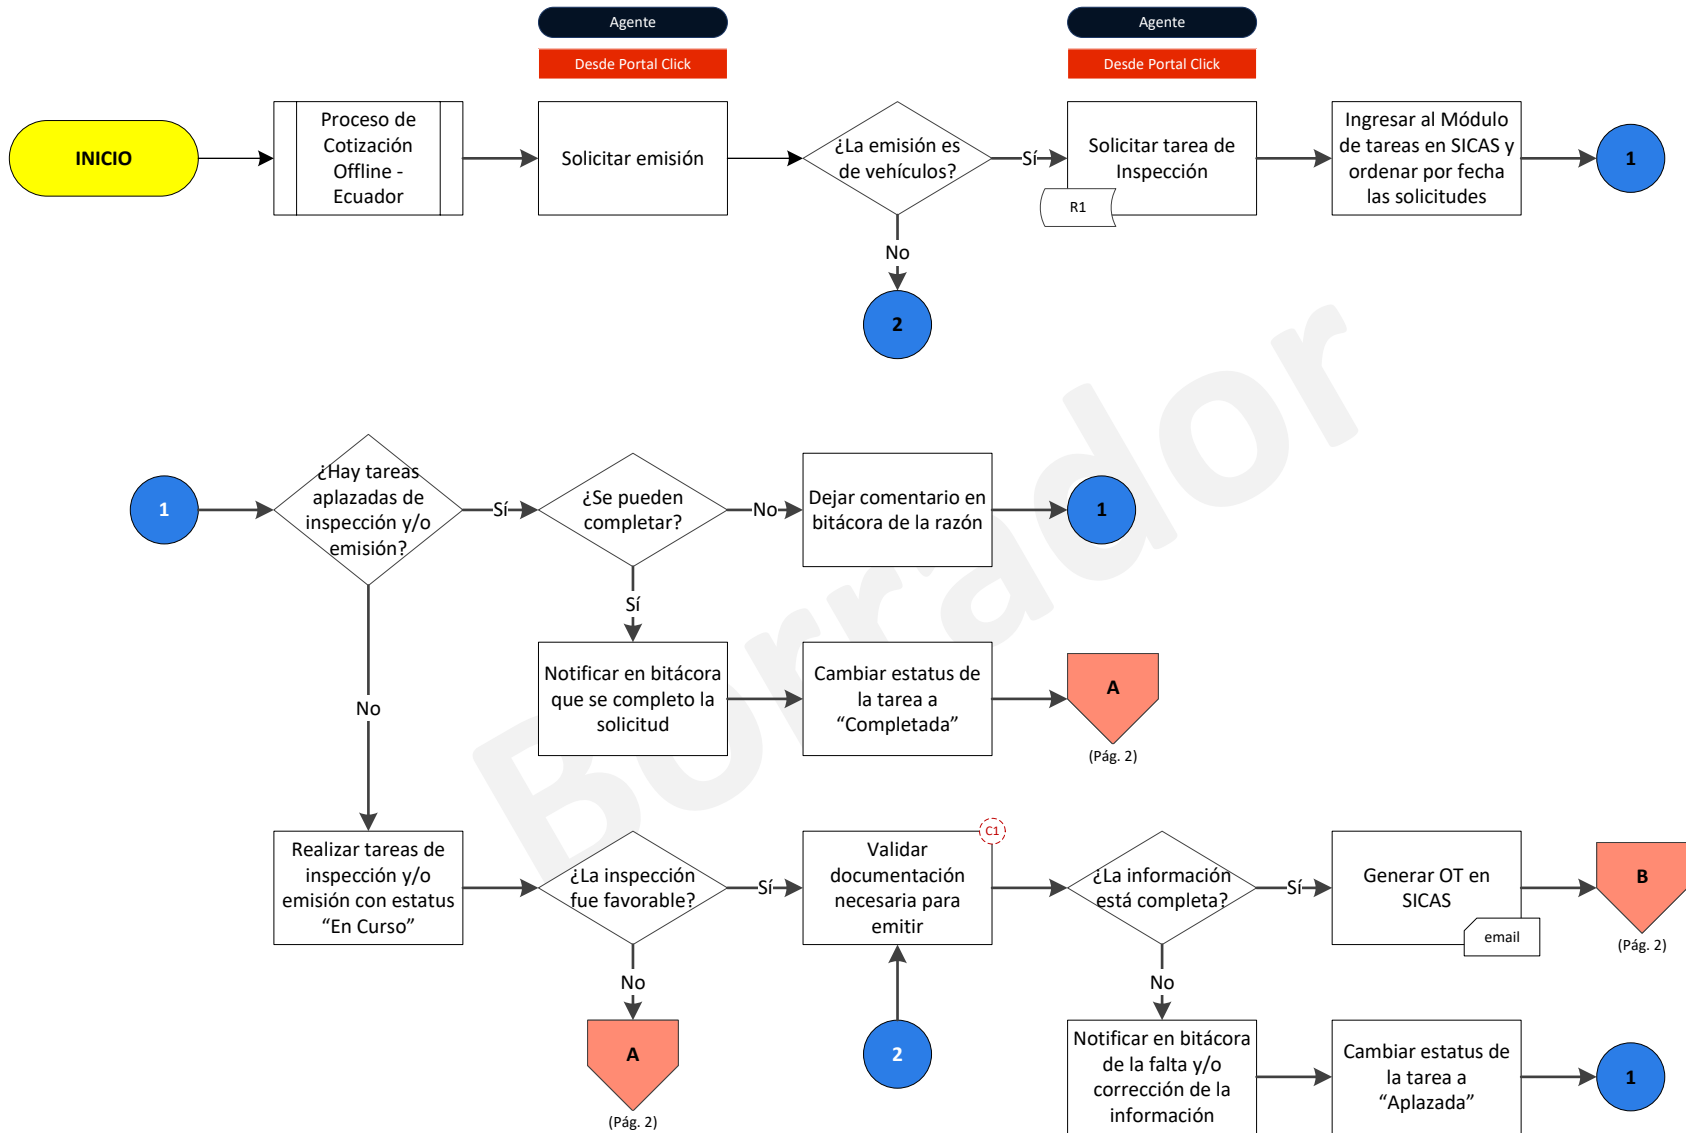

# Proceso de Emisión Offline - Ecuador

Dirección: Comercial

Gerencia: Ecuador

Liberación: DD/MM/AAAA

Código: PRC015-COMER.ECU-02

Ejecutivo Integral

©Copyright 2024 Grupo Bituaj. Todos los Derechos Reservados

Autorizó

Aprobó

Revisó

Elaboró

Elaboró

Página 1 de 2