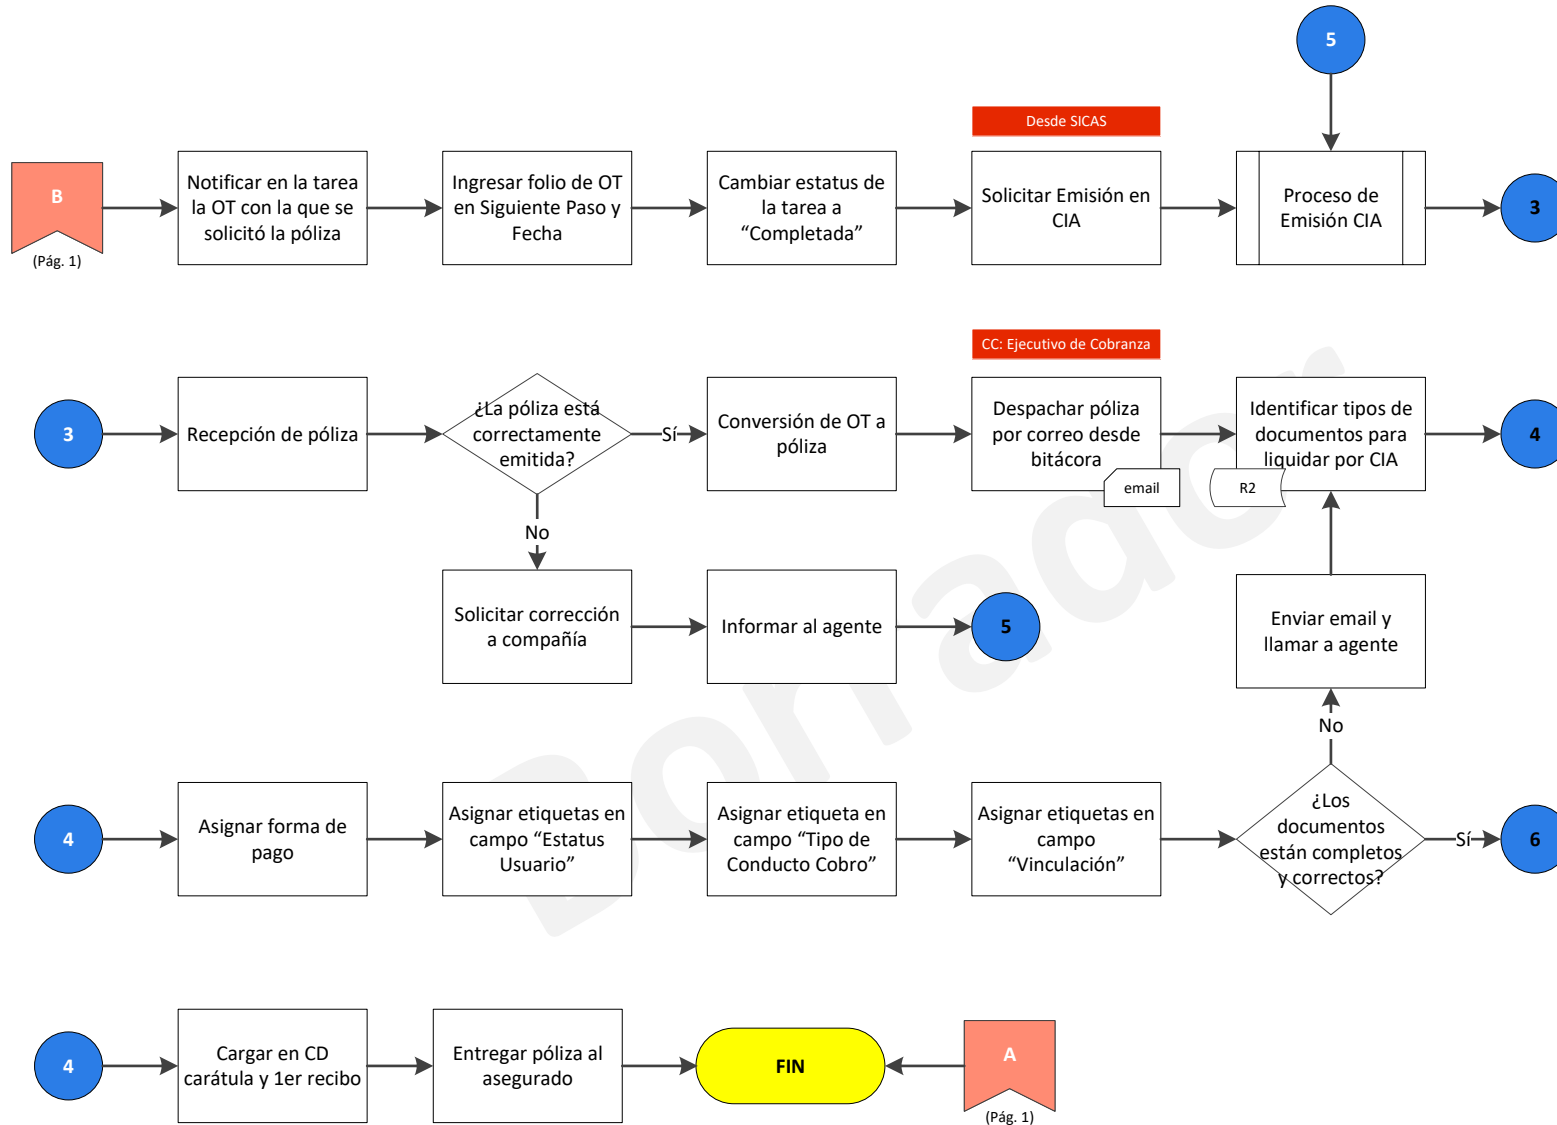

# Proceso de Emisión Offline - Ecuador

Dirección: Comercial

Gerencia: Ecuador

Liberación: DD/MM/AAAA

Código: PRC015-COMER.ECU-02

Ejecutivo Integral

©Copyright 2024 Grupo Bituaj. Todos los Derechos Reservados